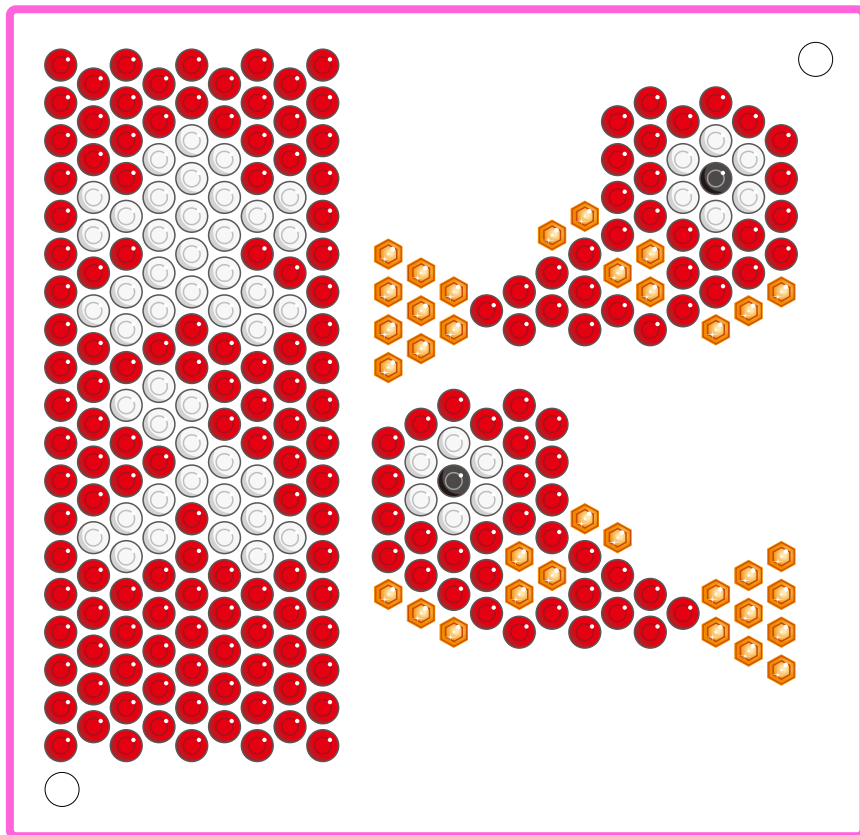

できあがったパーツでお正月飾りをかわいくデコしよう！

- ポリゴンみどり . . . 278 個
- ポリゴンきみどり . . . 168 個
- ポリゴンあか . . . 56 個
- ポリゴンしろ . . . 24 個
- キラキラきいろ . . . 105 個
- キラキラオレンジ . . . 80 個
- キラキラみどり . . . 4 個

Aquabeads®

- 丸くろ . . . 39 個
- 丸しろ . . . 76 個
- 丸ピンク . . . 14 個
- 丸あか . . . 3 個

Aquabeads®

- 丸くろ . . . 2 個
- 丸しろ . . . 57 個
- 丸あか . . . 186 個
- ⬡ キラキラオレンジ . . . 34 個

- ポリゴンきいろ . . . 60 個
- ポリゴン
キャラメルブラウン . . . 27 個