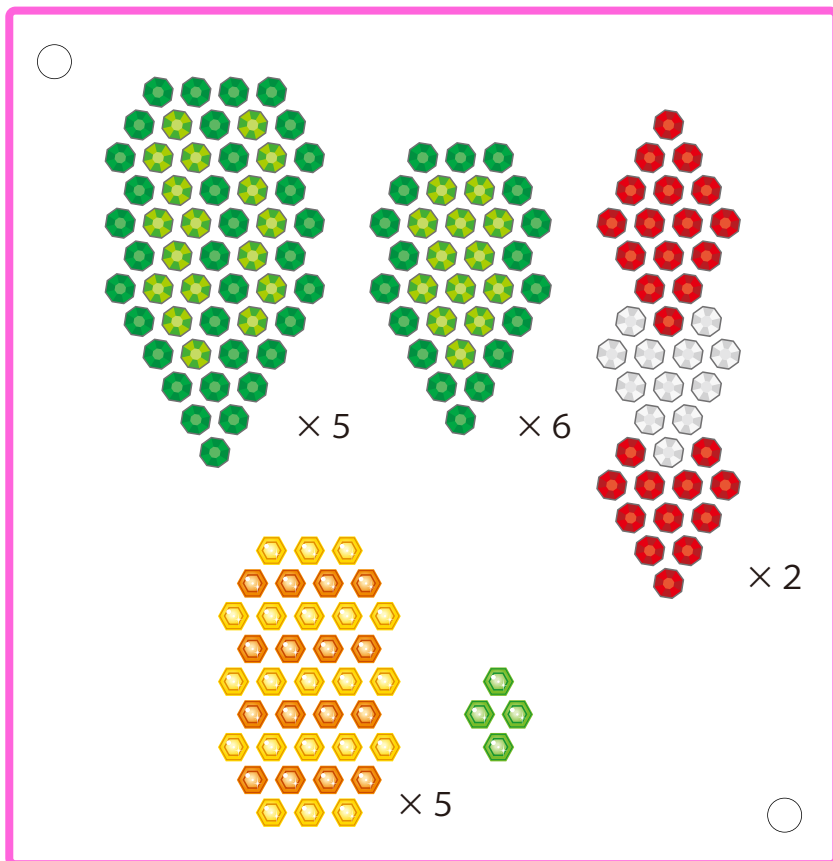

できあがったパーツでお正月飾りをかわいくデコしよう！

- ポリゴンみどり . . . 278 個
- ポリゴンきみどり . . . 168 個
- ポリゴンあか . . . 56 個
- ポリゴンしろ . . . 24 個
- キラキラきいろ . . . 105 個
- キラキラオレンジ . . . 80 個
- キラキラみどり . . . 4 個

Aquabeads®

- 丸くろ . . . 39 個
- 丸しろ . . . 76 個
- 丸ピンク . . . 14 個
- 丸あか . . . 3 個

Aquabeads®

- 丸くろ . . . 2 個
- 丸しろ . . . 57 個
- 丸あか . . . 186 個
- ⬡ キラキラオレンジ . . . 34 個

- ポリゴンきいろ . . . 60 個
- ポリゴン
キャラメルブラウン . . . 27 個