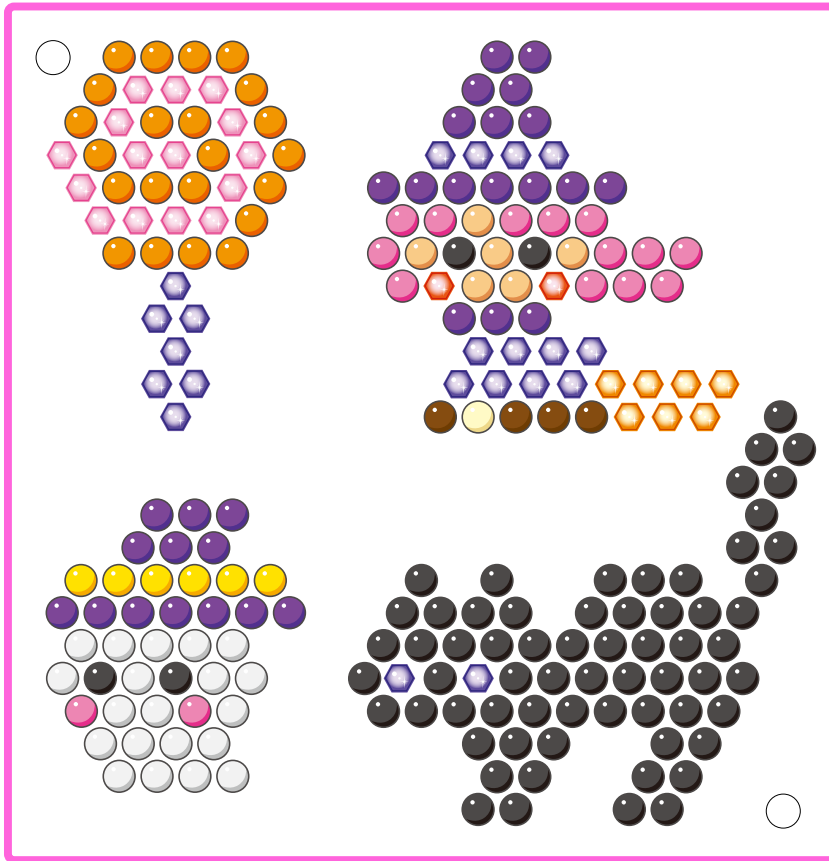

アキラアビス

パンプキン
キャンディ

ピンクヘアの
ほうきまじよ

おばけちゃん

のびるくろねこ