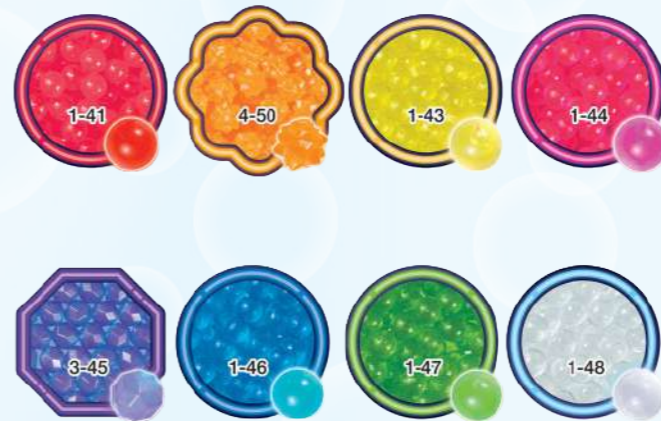

35143 **Neon Bead Pack**

Novo DC