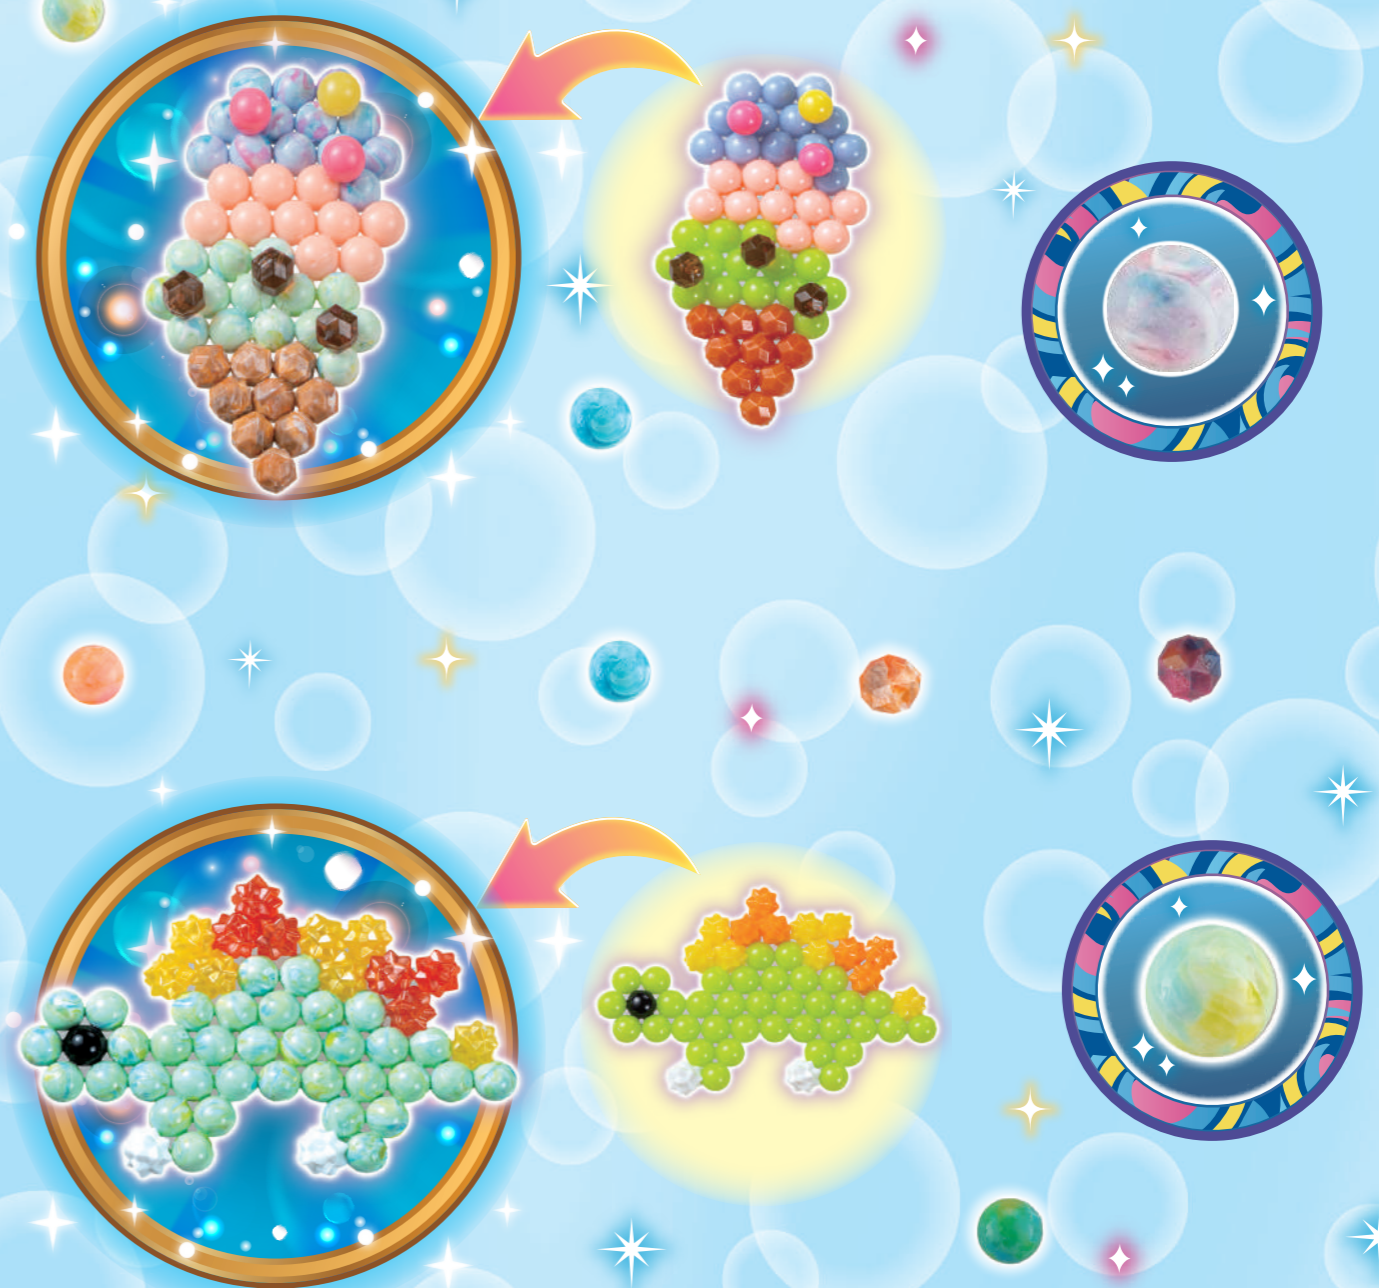

Use apenas água!

Aquabeads®

2026

O que é Aquabeads?

Aquabeads é um brinquedo de artesanato que permite criar e se divertir muito com desenhos de beads. Os beads são fofos e coloridos, surpreendentes quando grudam com água e fáceis de usar. Essas qualidades tornaram Aquabeads um sucesso na categoria de brinquedos artesanais em todo o mundo desde seu lançamento em 2004, e sua popularidade permanece em alta desde então. Por isso, fique sempre atento às falsificações. Aquabeads de verdade, é EPOCH!

Aquabeads são beads que se unem magicamente apenas com água. Não requer o uso de agulhas, linhas ou cola.

Aquabeads é um produto seguro que você pode usar sem ferro quente ou outras fontes de calor. Os beads são feitos de materiais muito seguros.

O que é Pop-Up-Tray?

Remova suas artes do painel de imediato! Comece a próxima na mesma hora!

Monte

Espirre

WATERCOLOUR BEADS

"Watercolour Beads" são um padrão de mármore distinto. Cada uma das contas tem seu próprio visual único, elas podem ser usadas para criar expressões sutis, como se você estivesse criando uma pintura!
"Watercolour Beads" reproduzem perfeitamente pelos de animais, escamas brilhantes de dinossauros e muito mais! Experimente todos os tipos de maneiras de usá-las!

WATERCOLOUR BEADS™
 STAR BEADS™
 SHINY BEADS™
 800 BEADS

35090
Sundaes & Sweets Accessory Kit

This advertisement features a collection of colorful bead projects including ice cream cones, sundaes, and various jewelry items like necklaces and bracelets. A central photograph shows a young girl and boy sitting at a table, happily engaged in their craft. An inset image shows a hand holding a completed beaded ring. The product box is visible in the bottom right corner of the kit's display.